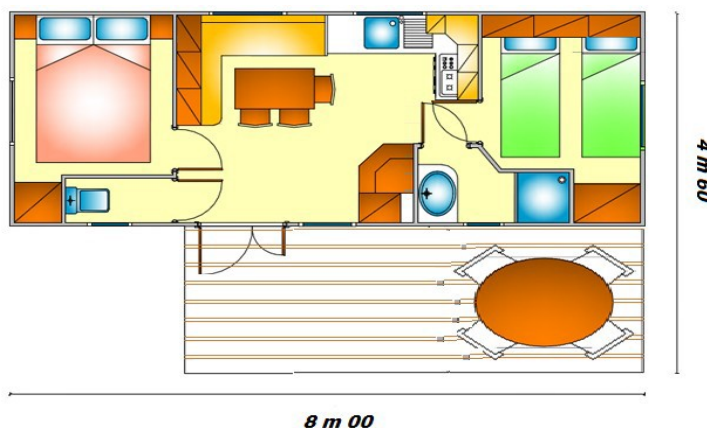

#### *Mobilhome Willerby (douche / WC) 27 m<sup>2</sup> avec terrasse couverte incluse*

Compris alèse de matelas .

Four micro-onde

Équipement extérieur : Salon de jardin.(4chaises,une table)

#### Dans le séjour:

une table ,4 chaises

1 meuble avec étagère

1 convecteur électrique 500 w (chauffage)